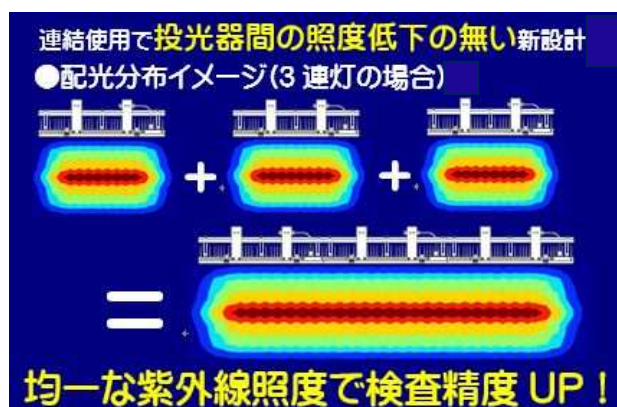

[製品情報]

電 源	AC : 100~240V (50/60Hz)
光 源	UV-LED (紫外線の主波長 365±5nm)
冷 却 方 式	ファンレス仕様：ヒートシンクによる自然空冷 (投光器と電源)
LED寿命 (目安)	14,000 時間 (一例であり、保証するものではありません。) (ボリューム 100%で使用し、初期値の 70%まで低下する時間)
LV-9の照射範囲 (参考：距離 600mm)	2,000 $\mu\text{W}/\text{cm}^2$ 以上の範囲： X : 800mm Y : 500mm
	4,000 $\mu\text{W}/\text{cm}^2$ 以上の範囲： X : 550mm Y : 300mm
動 作 環 境 条 件	温度：5~45℃ 湿度：20~80%RH (結露無きこと)
付 属 品	・電源ボックス (出力調整ボリューム付き) ・電源から投光器のケーブル：3m ・AC ケーブル(コンセントプラグなし)：5m

[連結使用例]

LV-9、18、24 は、ラインの長さに合わせて、それぞれ組合せてご使用になれます。

*製品改良のため、仕様・外観は予告なしに変更する場合があります。

株式会社 タセト

■本 社 〒222-0033 横浜市港北区新横浜2-4-15
TEL:045-624-8913 FAX:045-624-8916

■札幌支店 TEL : 011-281-0911 FAX : 011-281-0912

■東北支店 TEL : 022-290-3603 FAX : 022-290-3604

■東京支店 TEL : 045-624-8952 FAX : 045-624-8953

■関東支店 TEL : 048-682-2626 FAX : 048-687-6600

■名古屋支店 TEL : 052-746-3737 FAX : 052-746-3738

■大阪支店 TEL : 06-6190-1911 FAX : 06-6190-1922

■岡山支店 TEL : 086-455-6161 FAX : 086-455-3176

■広島支店 TEL : 082-962-2730 FAX : 082-962-2750

■福岡支店 TEL : 092-291-0026 FAX : 092-291-4613

取扱店

2022.05