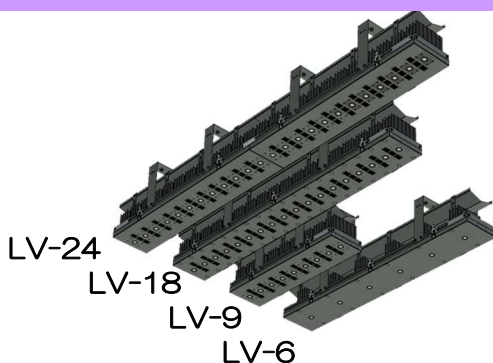

[製品仕様]

■各LVの紫外線放射照度

投光器から試験面 までの距離	紫外線放射照度	
	LV-6	LV-9, 18, 24
381mm	約 3,500 $\mu\text{W}/\text{cm}^2$ 以上	約 10,000 $\mu\text{W}/\text{cm}^2$ 以上
600mm	約 2,300 $\mu\text{W}/\text{cm}^2$ 以上	約 6,500 $\mu\text{W}/\text{cm}^2$ 以上
800mm	約 1,500 $\mu\text{W}/\text{cm}^2$ 以上	約 4,000 $\mu\text{W}/\text{cm}^2$ 以上

■各LVの仕様

	UV-LED	外形（寸法）		重量(kg)
LV-6	6個	W：1,080mm	D：171mm H：188mm	7.9
LV-9	9個	W：630mm		8.2
LV-18	18個	W：1,260mm		14.3
LV-24	24個	W：1,680mm		21.2

[投光器の外観]

LV-9

LV-24

LV-18

LV-9

LV-6